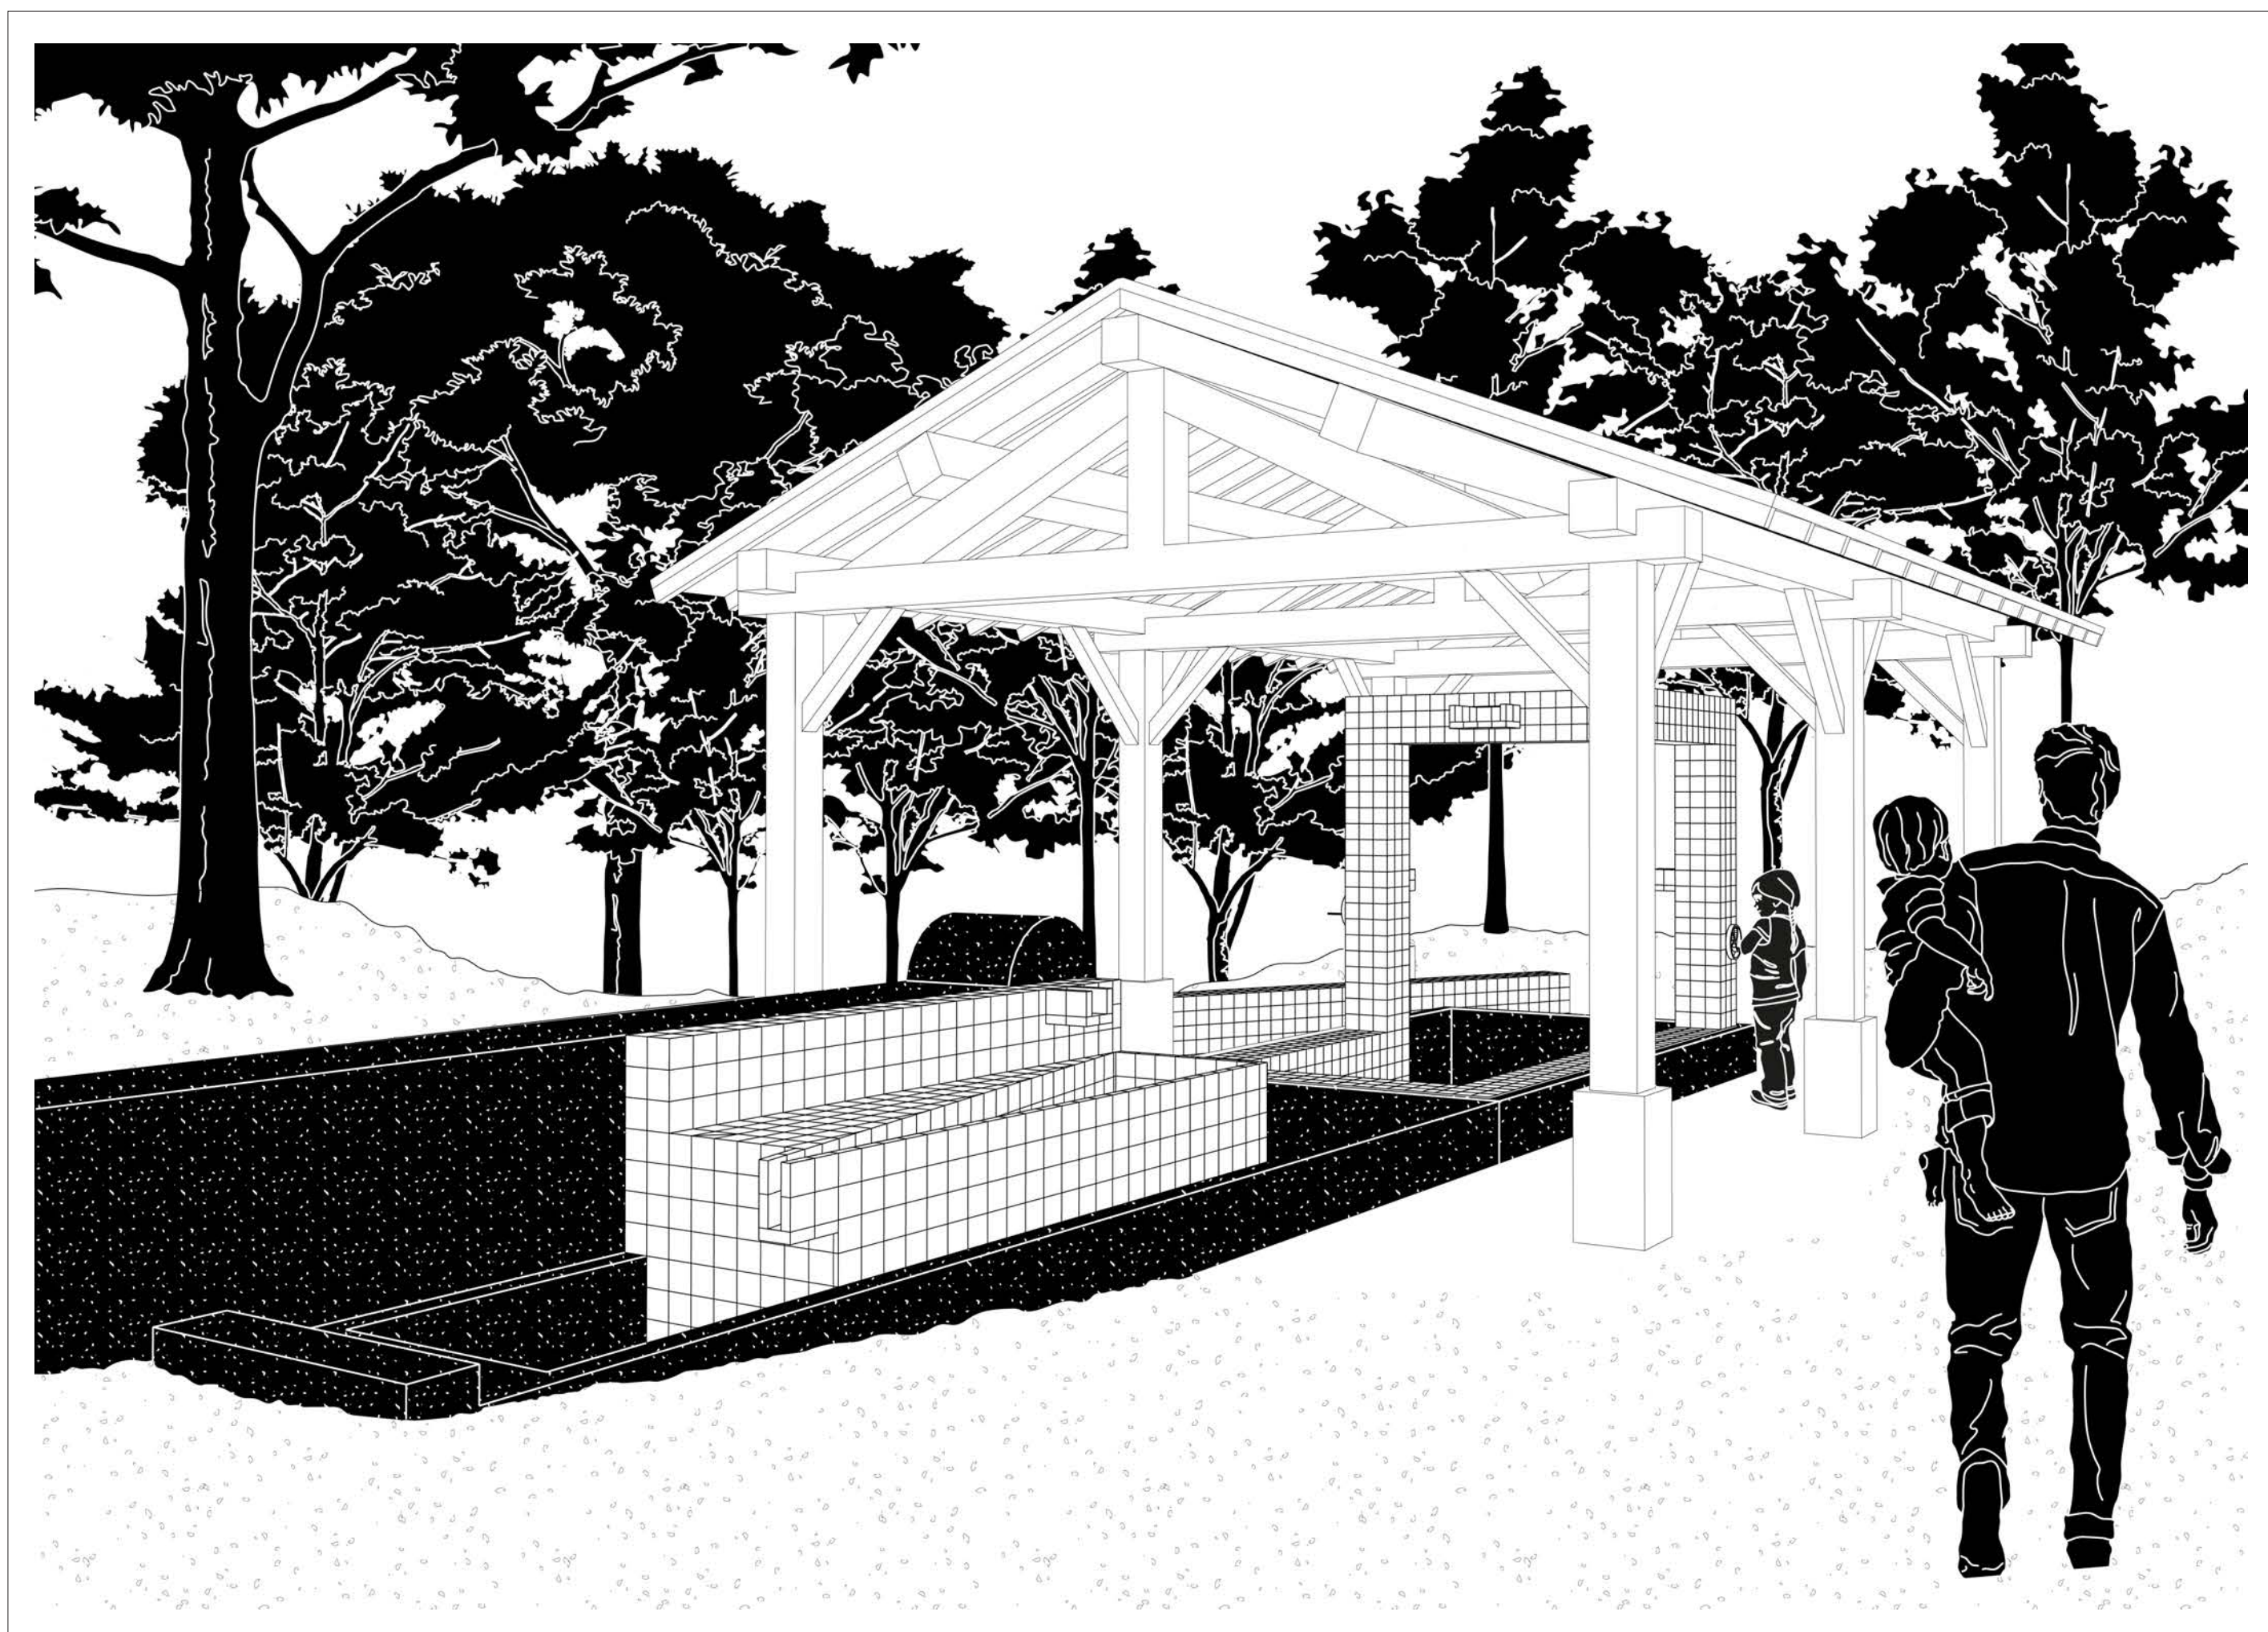

# LA FONTAINE À CARREAUX

PROPOSITION POÉTIQUE POUR DES BESOINS RÉELS

Pour autant, notre rôle actuel est clairement défini : comment, par l'intermédiaire d'un aménagement concret de la Fontaine Sud, faire évoluer les usages et répondre à la demande croissante de lieux de rafraîchissement ? Comment, par l'expérimentation et la création d'un prototype in situ, susciter l'envie des habitants de se réappropriier leur territoire ? Comment, par l'art, le design et l'architecture, faire évoluer la réglementation et permettre aux citoyens, sur le long terme, de se baigner dans l'Allier ?